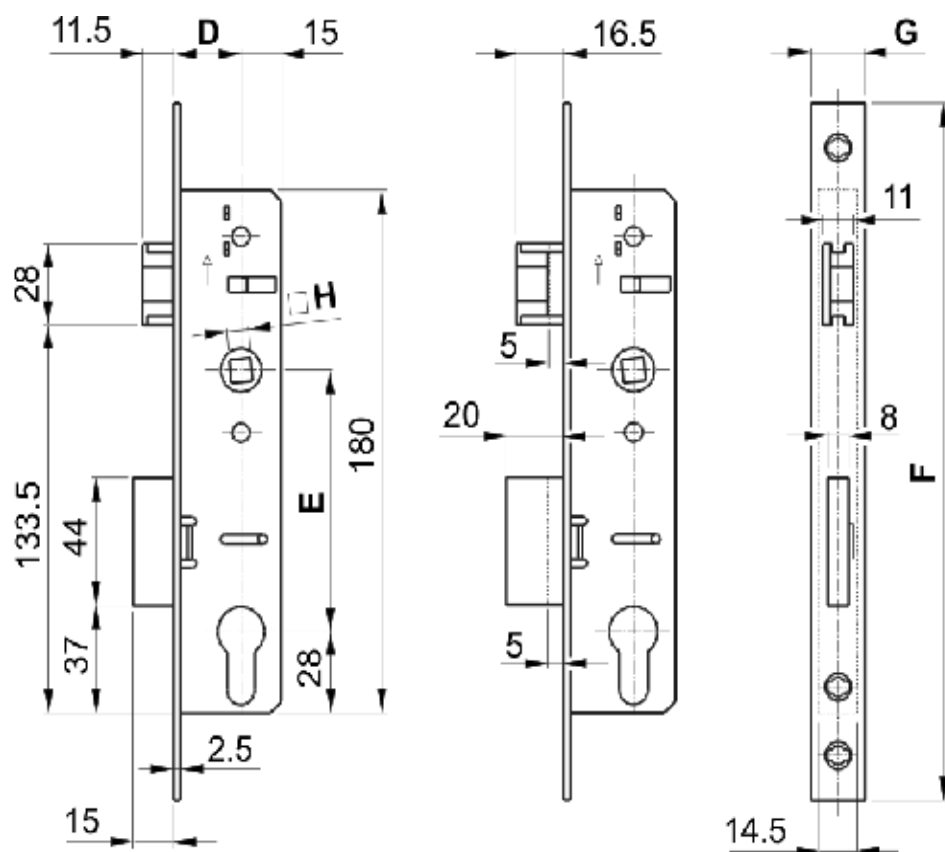

**EUROPORTAL**

Zamek wpuszczany do drzwi profilowych

**Zastosowanie**

EUROPORTAL jest zamkiem zatrzaskowo-ryglowym przeznaczonym do stosowania w drzwiach aluminiowych lub PVC. Zamek charakteryzuje się estetycznym i trwałym wykonaniem. Idealnie nadaje się do stosowania zarówno w drzwiach zewnętrznych oraz wewnętrznych. Symetryczna blacha czołowa oraz możliwość zmiany stronności ułatwia montaż i dobór zamka do konkretnych drzwi. Stosowany jako zamek podstawowy w drzwiach otwieranych klamką.

**Właściwości**

- ✓ Blacha czołowa ze stali nierdzewnej lub ocynkowanej
- ✓ Rygiel wysuwany
- ✓ Stronność przestawiana
- ✓ Wersja na wkładkę EURO
- ✓ Dostępny razem z blachą zaczepową lub bez
- ✓ DIN 18251-2/3
- ✓ MSZ 528-78
- ✓ NF
- ✓ Wysunięcie rygla 15mm
- ✓ Wersja do drzwi p.poż na zamówienie

## Wymiary

D	E	F	G	H
20/25/30/35/40/45/50	85/90/92	240/245	16/18/20/22/24	7/8/9